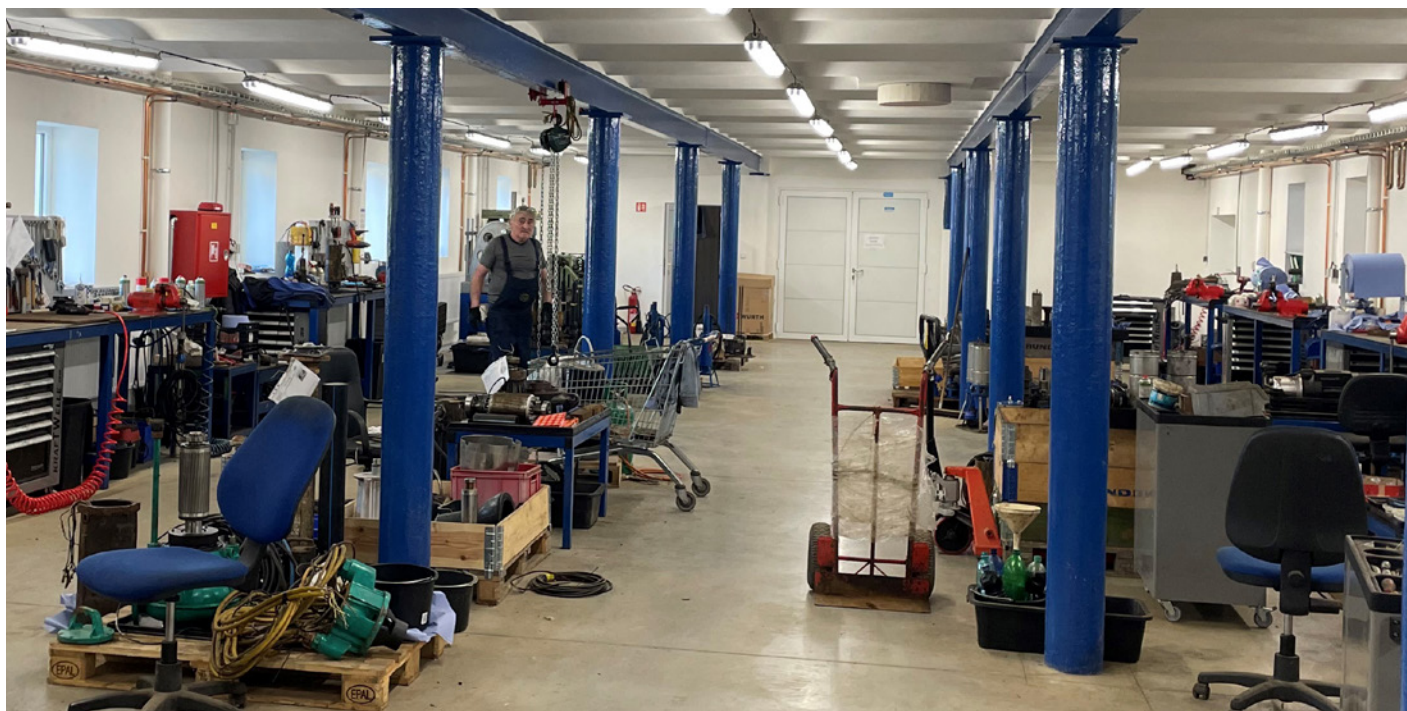

Servisné středisko

František Janek - VODA predajňa a servis čerpacej techniky

Firma František Janek - VODA poskytuje služby v oblasti čerpacej techniky, vodo-inštaláčnych a kúrenárskych výrobkov a komponentov už od 90. rokov 20. storočia. Spoločnosť zo začiatku ponúkala iba studňové a inštalátorske práce, neskôr rozšírila svoje portfólio o veľkoobchodný a maloobchodný

predaj inštalátorských a kúrenárskych výrobkov. Od roku 2007 sa spoločnosť presťahovala do nového sídla a začala svojim zákazníkom ponúkať široký sortiment čerpadiel pre domáce aj priemyselné použitie, vrátane záručného a pozáručného servisu. Janek Voda navyše ponúka kompletnú realizáciu systému vodných čerpadiel od návrhu,

dimenzovania a predaja až po montáž a uvedenia do prevádzky. Sklady s takmer 1400 m² ponúkajú tisíce položiek dostupných priamo sklodom pre inštalátorske, kúrenárske a čerpace aplikácie.

Tepelné čerpadlá Thermia – najefektívnejšie energetické riešenie

Spoločnosť sa rozhodla byť udržateľnejšou a nainštalovala

Fakty:

Miesto: Poděbrady, Česká republika

Dátum uvedenia do prevádzky: jún 2021

Charakteristika objektu:

- tepelná strata 28 kW
- vyhrievaná a chlazená plocha: 1400 m²

Použitie riešení: Vytápění obnoviteľným zdrojom tepla

- tepelné čerpadlo země-voda Thermia Mega S (10 – 33 kW).
- zdroj obnoviteľnej energie - horizontálny zemní kolektor a podzemní voda (22 m hluboká studna s vodou o teplotě 10 °C)
- nádrž na teplou vodu 500 a 250 litrů
- vyrovnávací nádrž 500 litrů
- otopná soustava - otopná tělesa