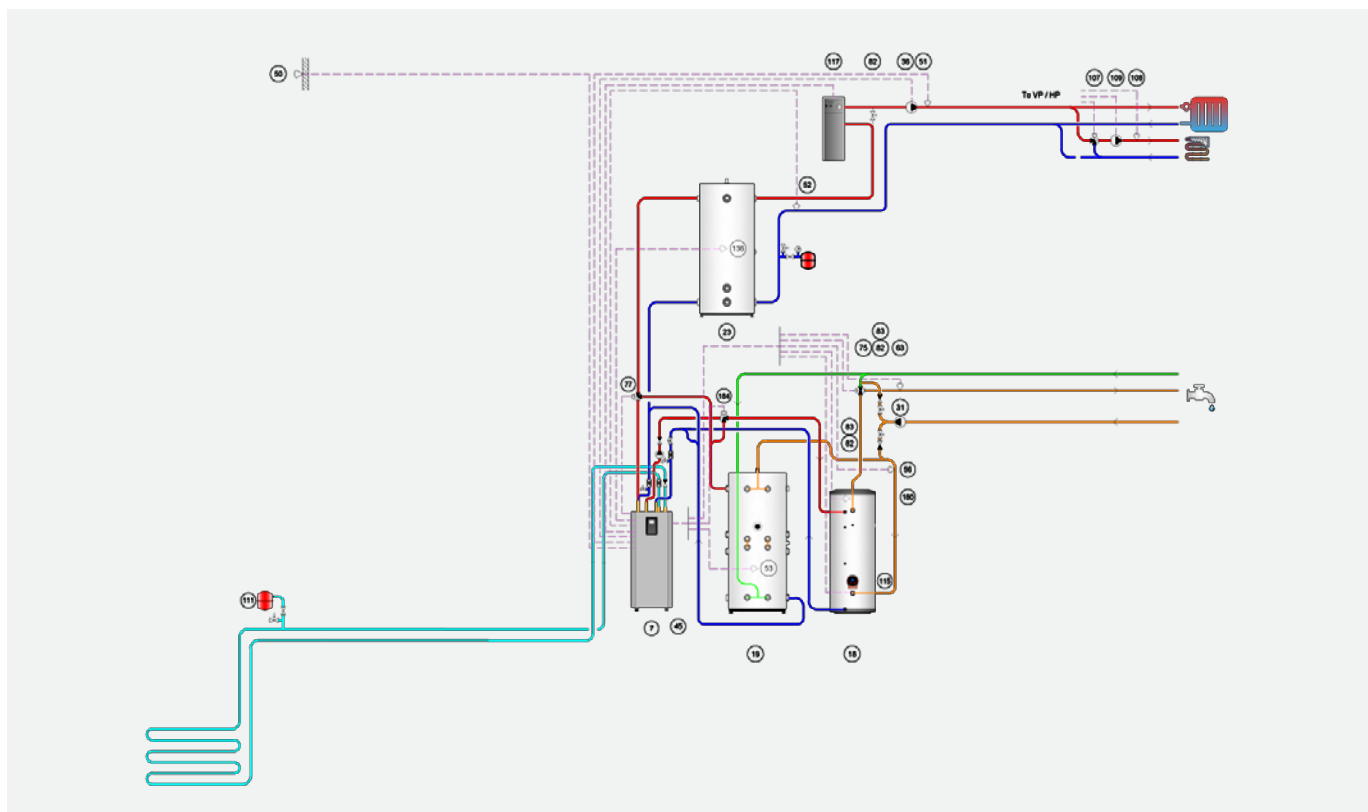

Systémové riešenie s tepelným čerpadlom Thermia Mega S